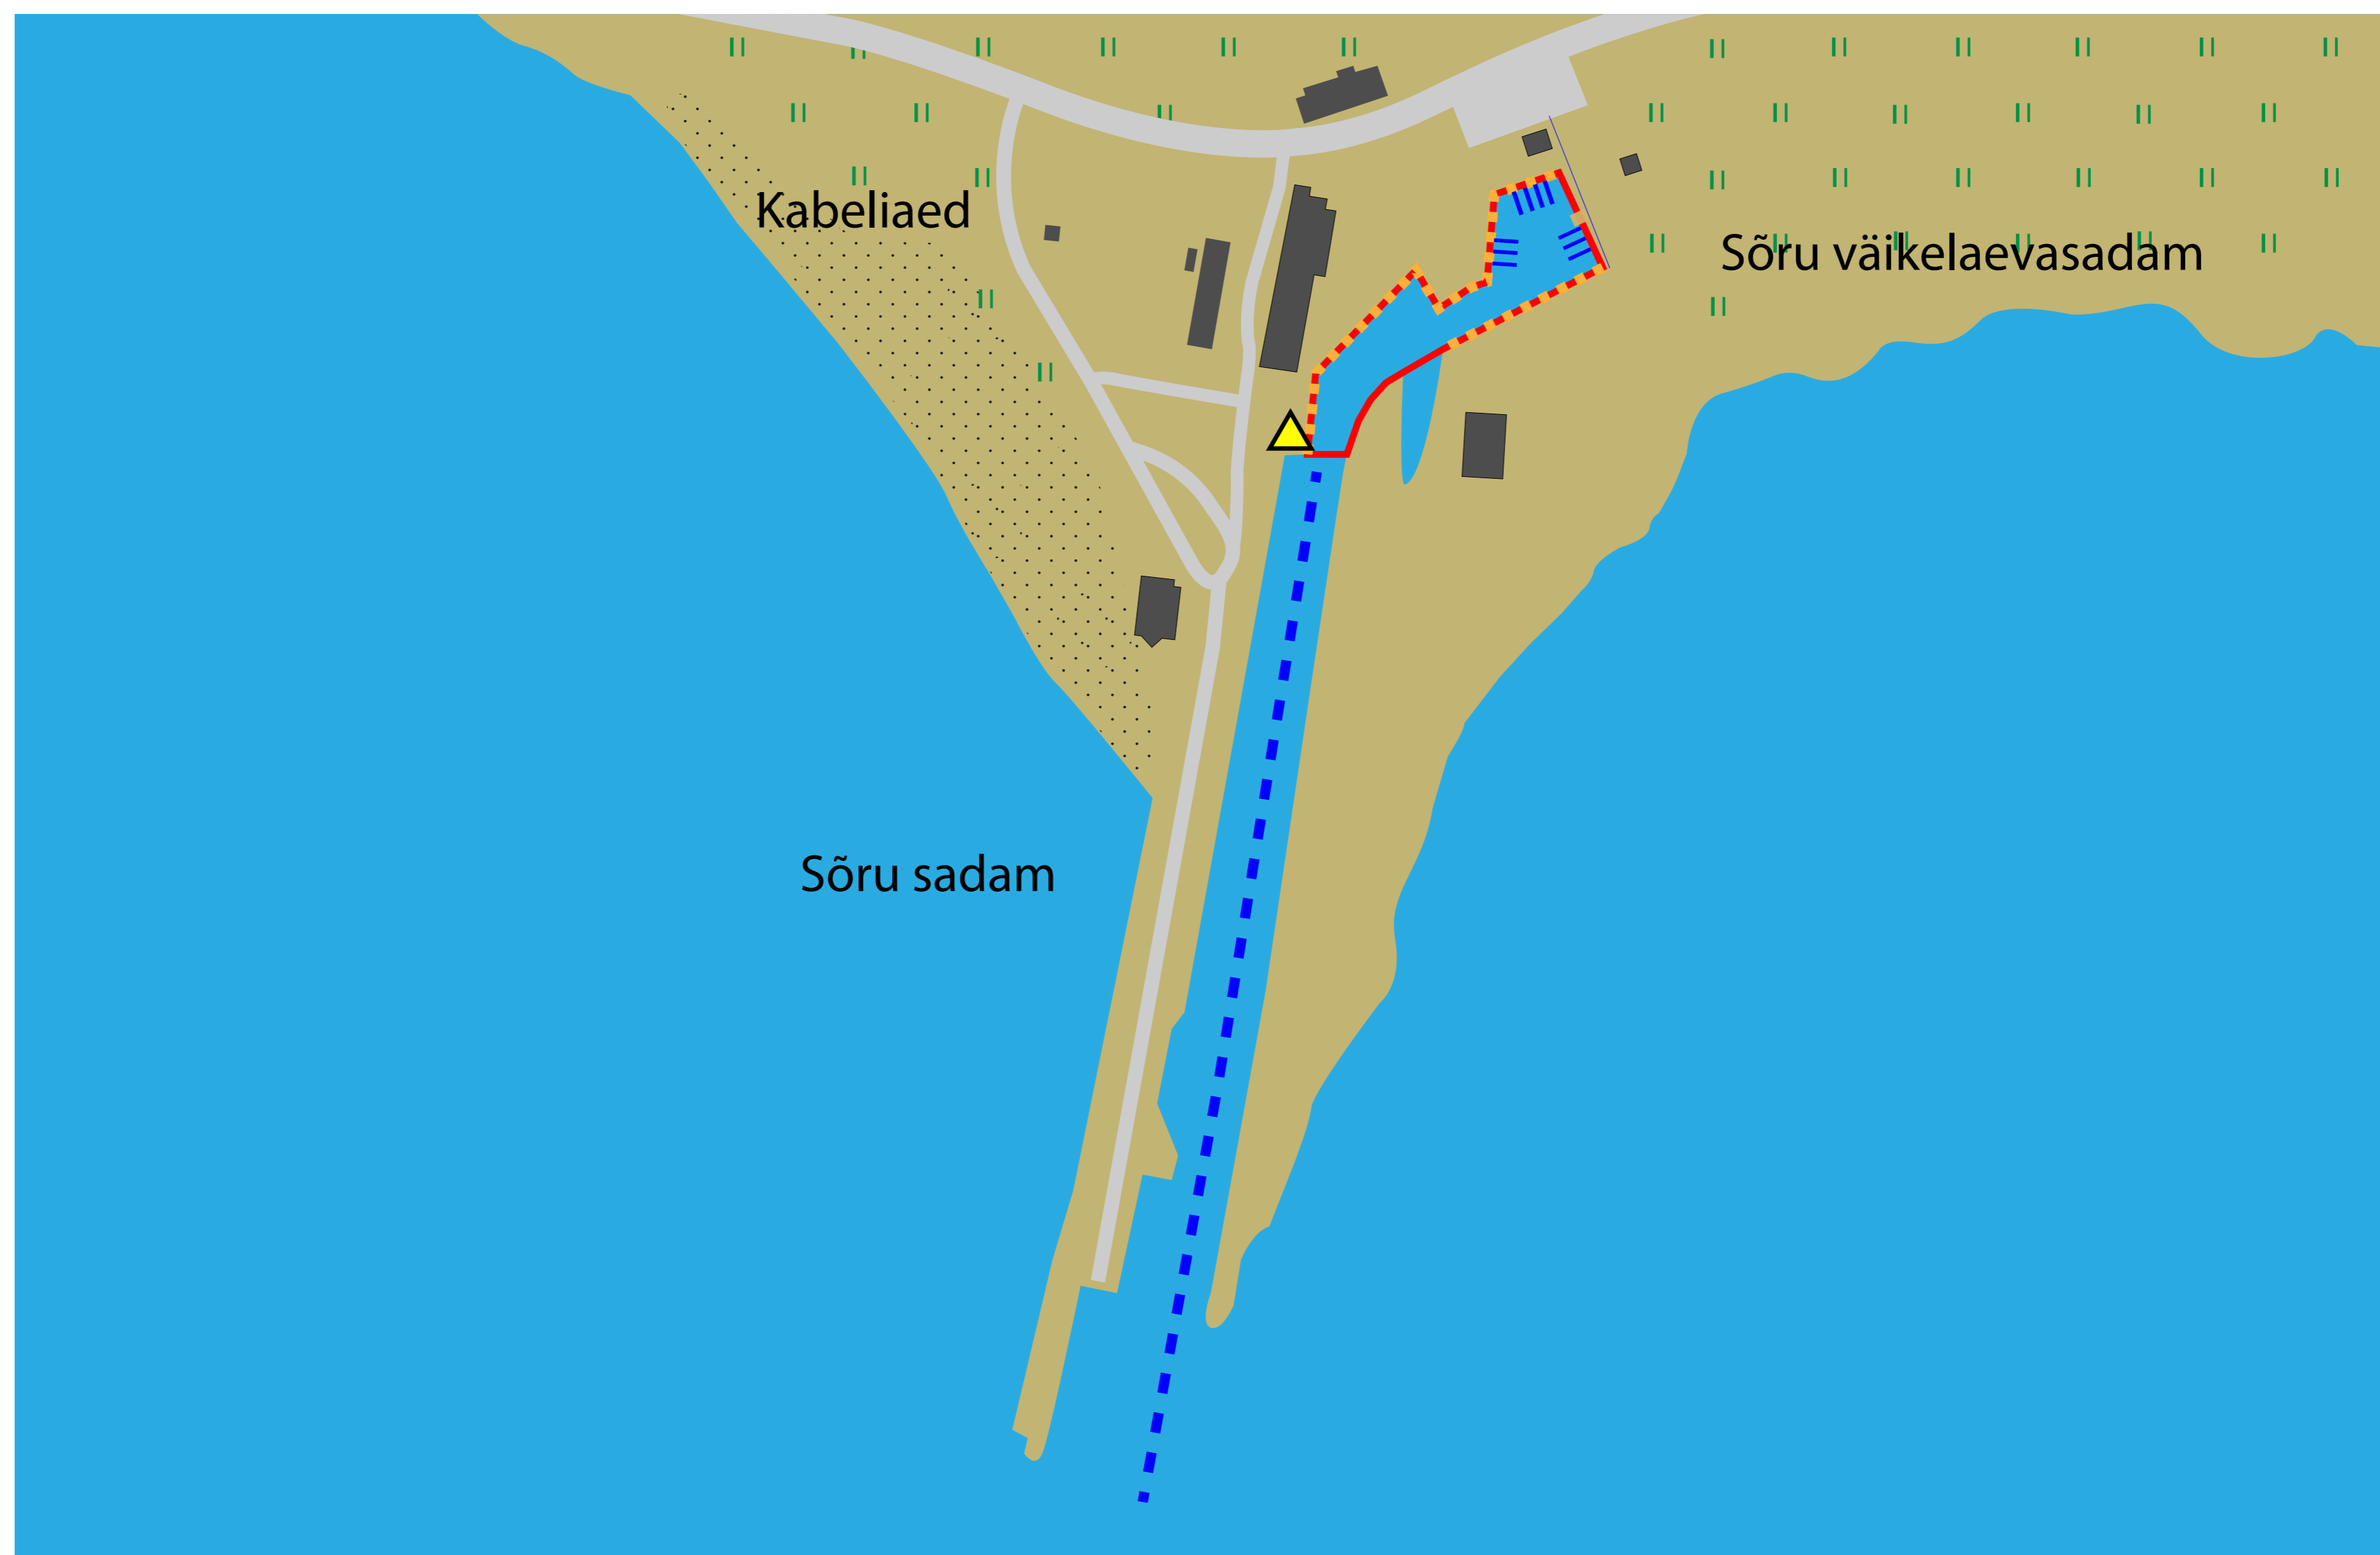

SÕRU VÄIKELAEVASADAMA ASENDIPLAAN

SÕRUN PIENVENESATAMA SÕRU SMALL CRAFT HARBOUR

akvatooriumi ala

satama allas

anchorage

reostustõrjevahendite asukoht

õljutorjuntavälineet

pollution control equipment

sissesõidukanal

kanava

channel

kaid

laoturid

docks

Reostuse avastamise või tekke korral helista koheselt: tel.+372 5345 3246 või tel. +372 527 0853.

Öljyvahingon sattuesa tai huomatesaan sellaisen soita välittömästi puh. +372 5345 3246 tai tel. +372 527 0853.